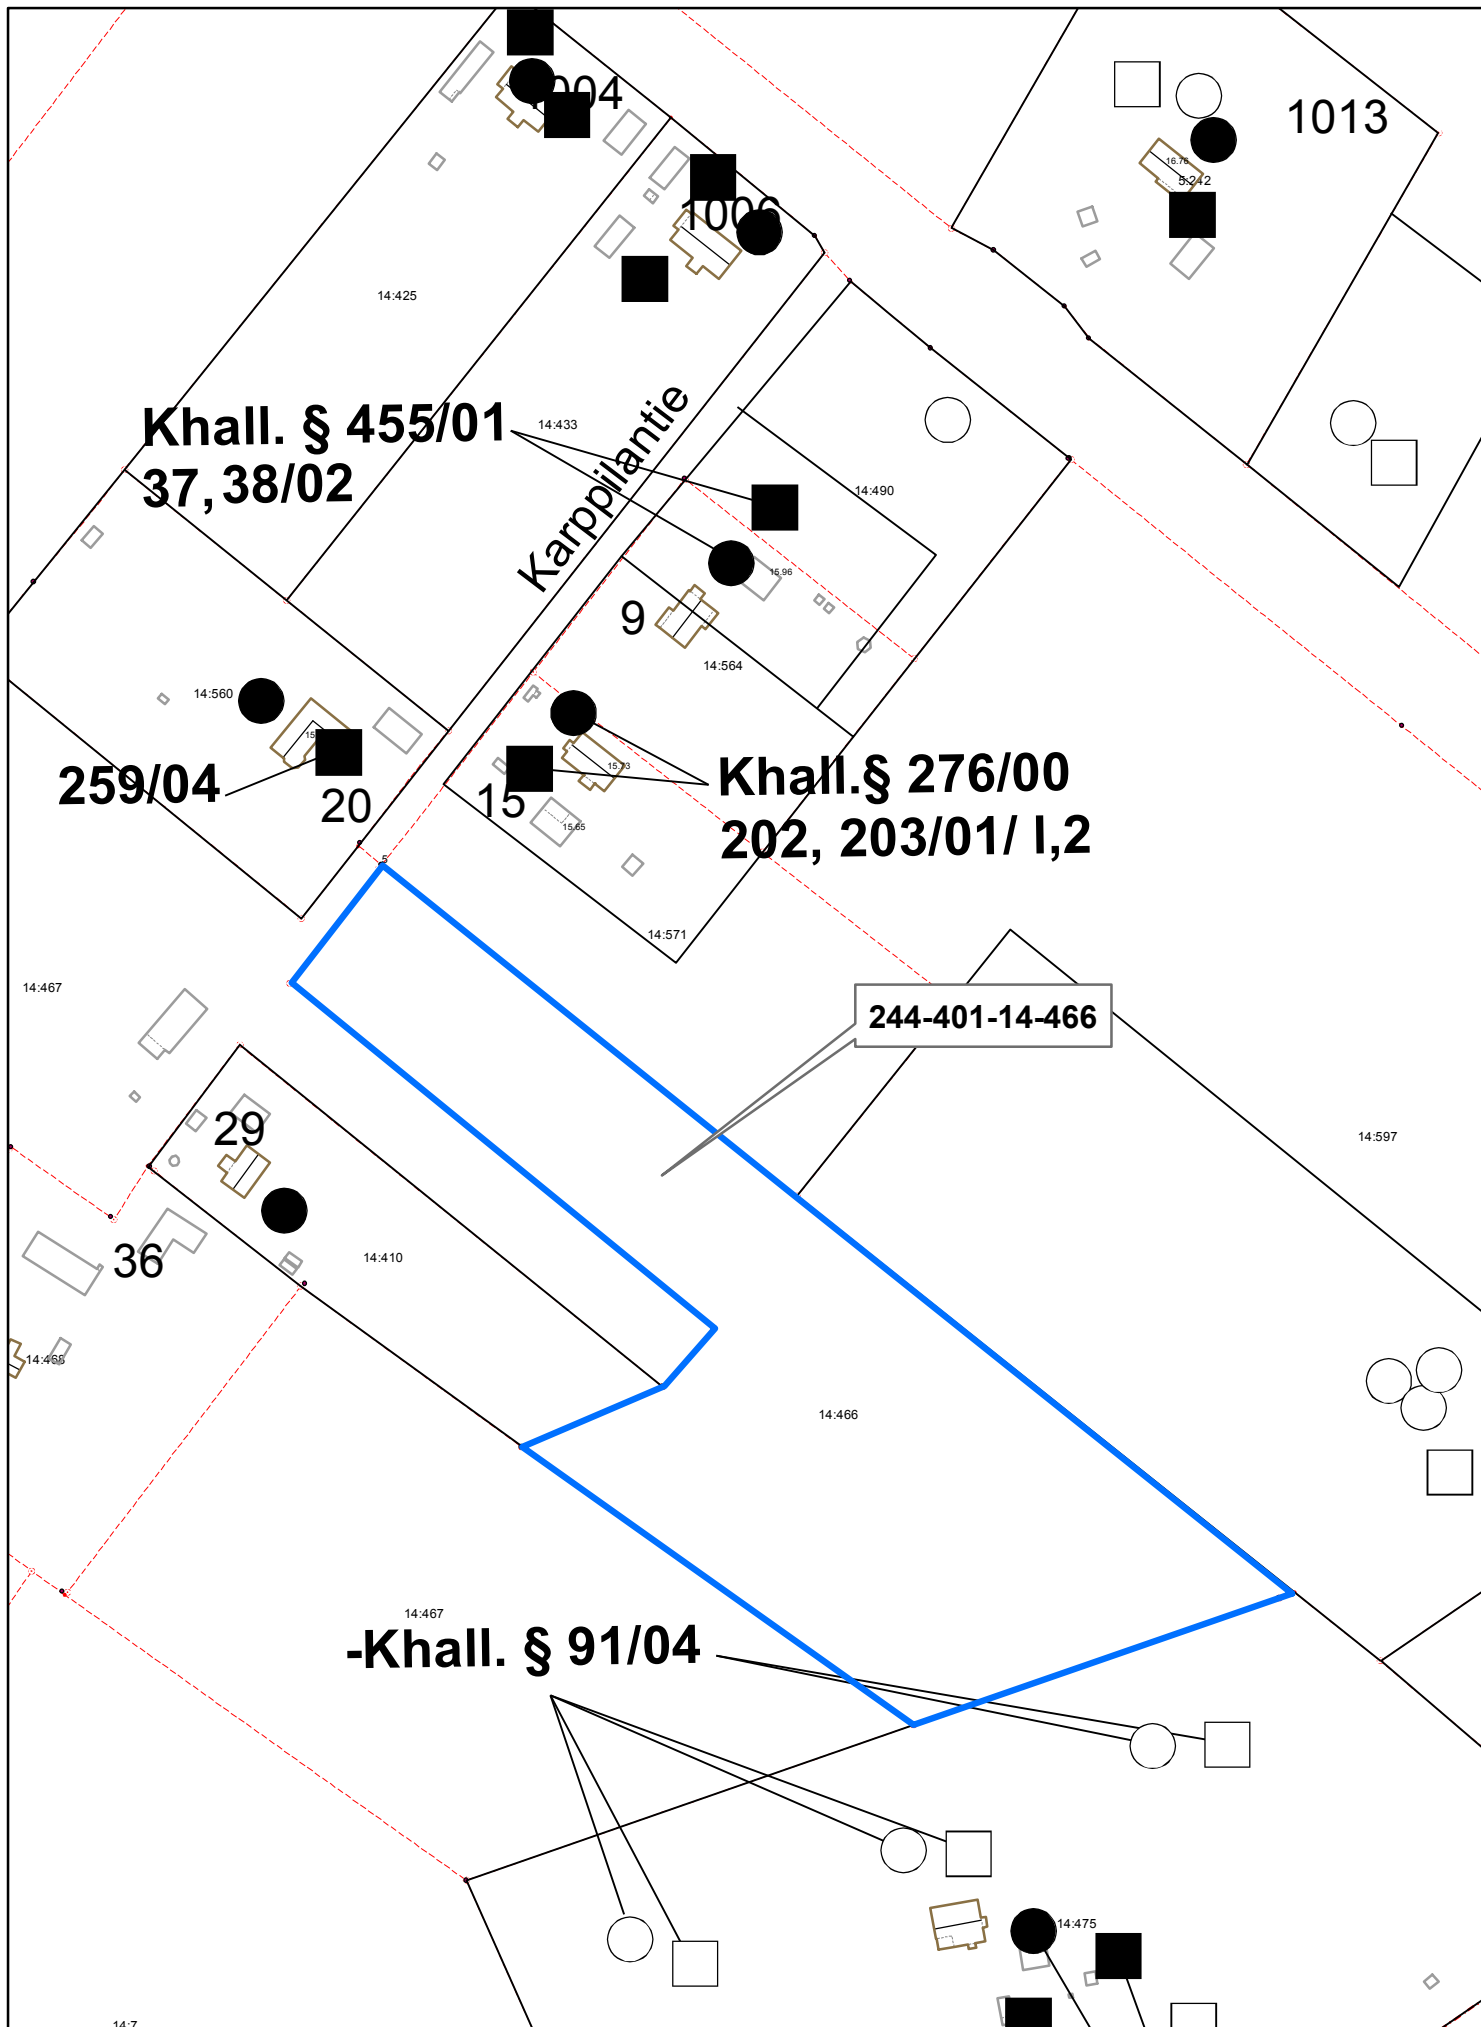

Ote Ketolanperän osayleiskaavasta

Ote poikkeuslupatilannekartasta

**244-401-14-466**